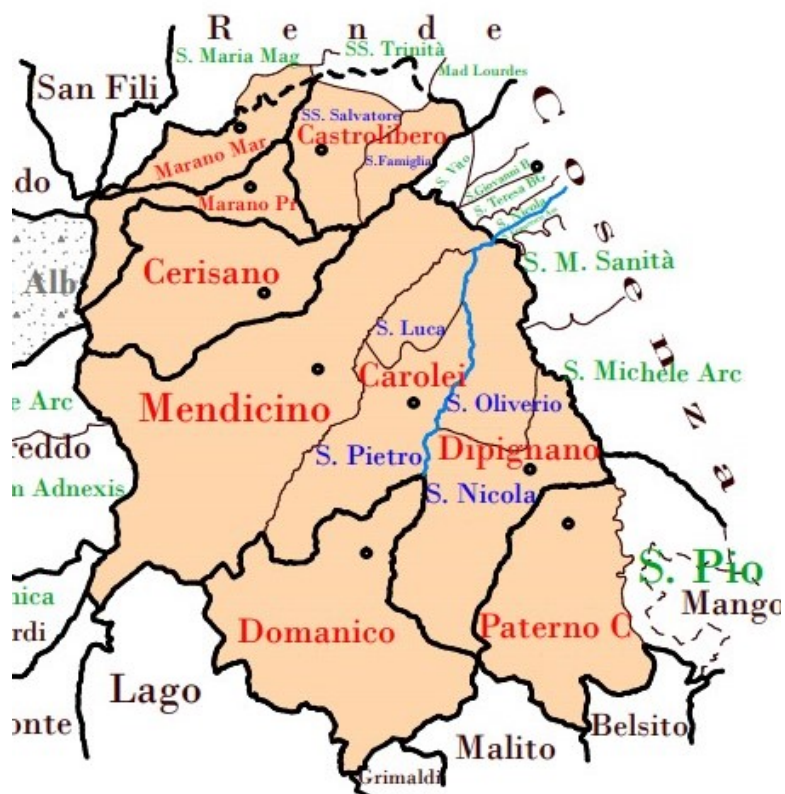

COMUNE	PARROCCHIA
1	Carolei	S. Pietro
2	Carolei (<i>Vadue</i>)	S. Luca Evangelista
3	Castrolibero	Santa Famiglia
4	Castrolibero	SS. Salvatore
5	Cerisano	S.Lorenzo Martire
6	Dipignano	S. Nicola
7	Dipignano (<i>Laurignano</i>)	S. Oliverio e S. Maria Assunta
8	Domanico	S. Giovanni Battista
9	Marano Marchesato	Maria SS.del Carmine
10	Marano Principato	Maria SS. Annunziata
11	Mendicino	S. Nicola di Bari
12	Paterno Calabro	Santi Pietro e Paolo

SERRE

Abitanti: 37.134

Sacerdoti: 12

Religiosi: 8