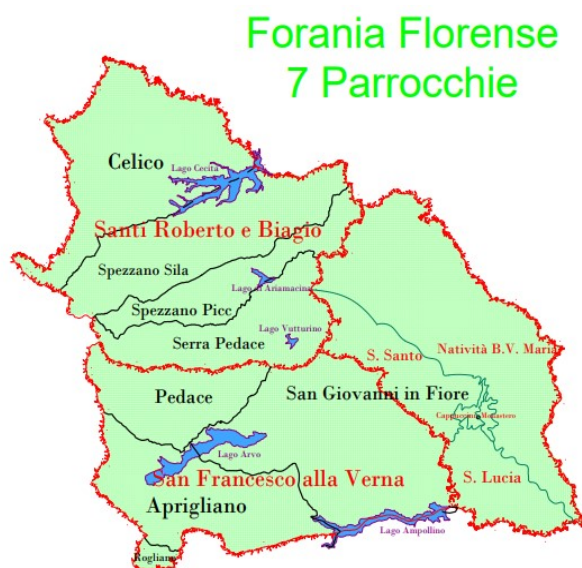

FLORENSE

	COMUNE	PARROCCHIA
1	Pedace (<i>Lorica</i>)	S. Francesco alla Verna
2	San Giovanni in Fiore	Natività Beata Vergine
3.	San Giovanni in Fiore	S. Lucia
4	San Giovanni in Fiore	S. Maria delle Grazie - <i>Monastero</i>
5	San Giovanni in Fiore	S. Maria delle Grazie - <i>Cappuccini</i>
6	San Giovanni in Fiore	Spirito Santo
7	Spezzano Sila (<i>Camigliatello</i>)	Santi Roberto e Biagio

Abitanti: 16.966

Sacerdoti: 3

Religiosi: 7